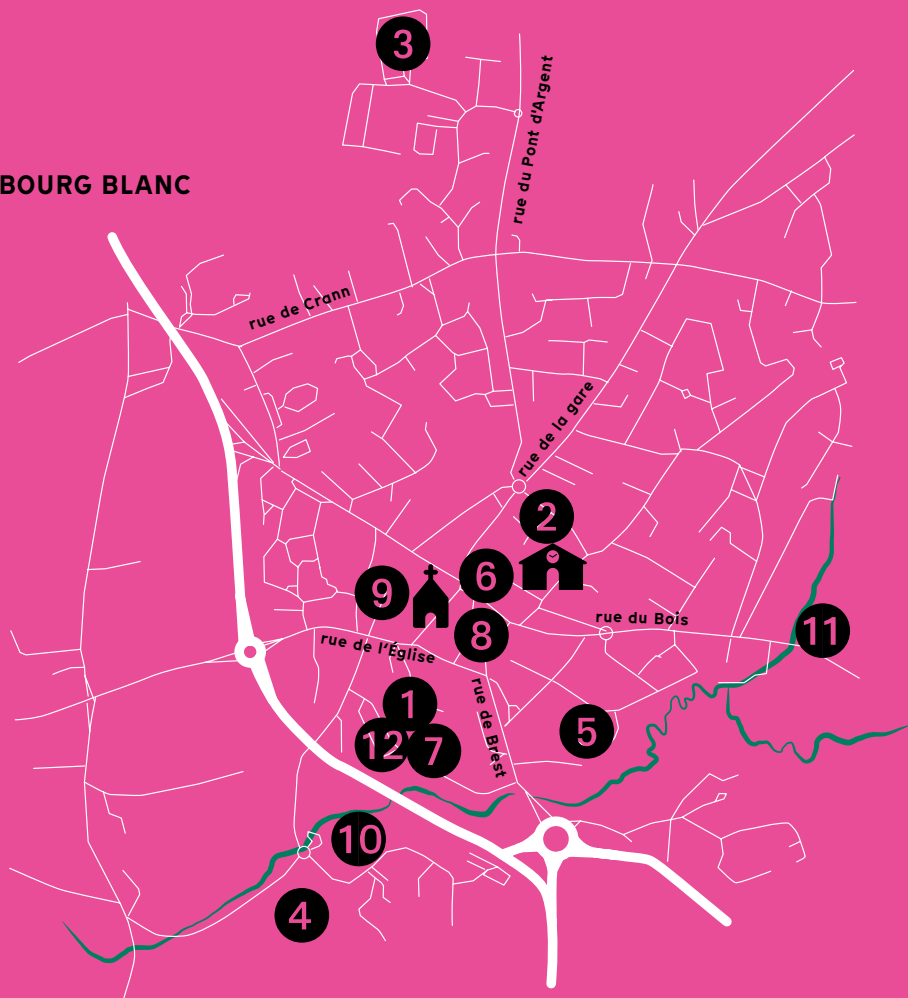

BOURG BLANC

BREST

- 1 Centre Henri-Quéffélec
- 2 Médiathèque
- 3 Parc municipal des sports et de loisirs du Crann
- 4 Accueil de loisirs (rue de Brecon)

- 5 Verger partagé de Park'ar chapel
- 6 Mairie de Gouesnou (1 place des Fusillés)
- 7 Jardins partagés (rue de Reichstett)
- 8 Halle, place des Fusillés

- 9 Espace Bodeien
- 10 Espace Kerloïs (Impasse Frégate La Découverte)
- 11 Lavoir du Bois
- 12 Espace Nelson-Mandela